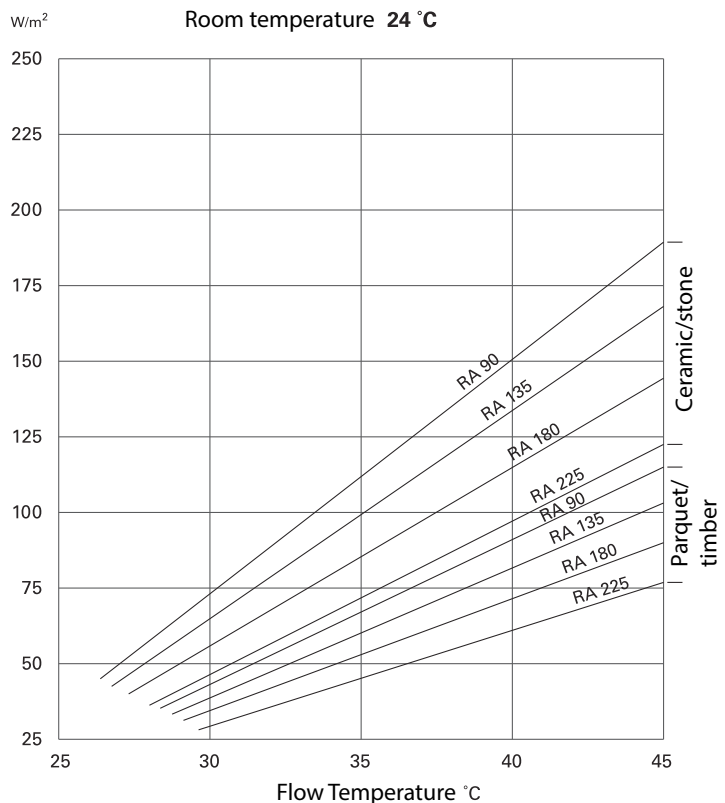

LITHOTHERM - SYSTEM®

Diagramme LITHOTHERM-FORMPLATTEN/ZS

RA = Pipe Spacing