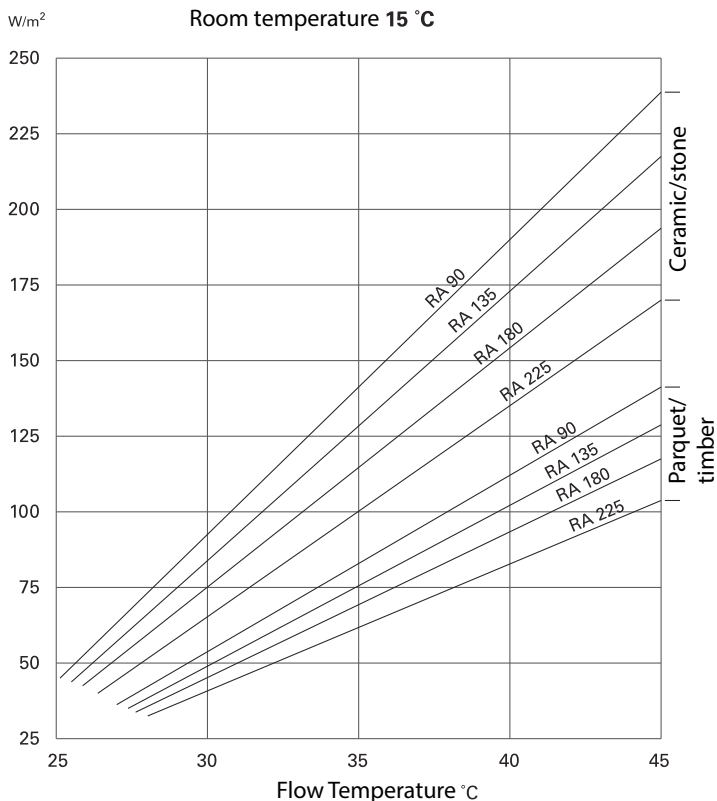

LITHOTHERM - SYSTEM®

Diagramme LITHOTHERM-FORMPLATTEN/ZS

RA = Pipe Spacing