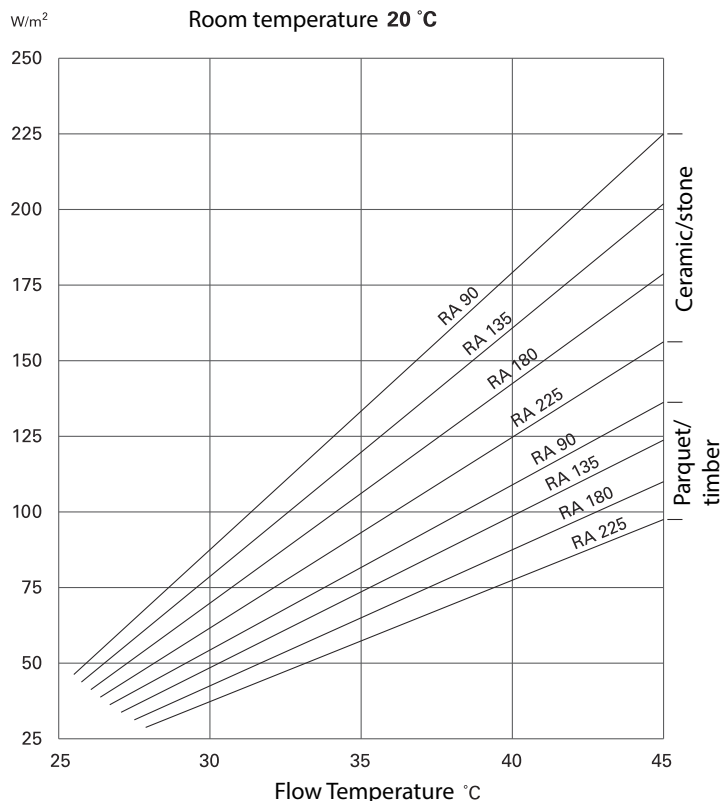

LITHOTHERM - SYSTEM®

Diagramme LITHOTHERM-FORMPLATTEN/ZS

RA = Pipe Spacing