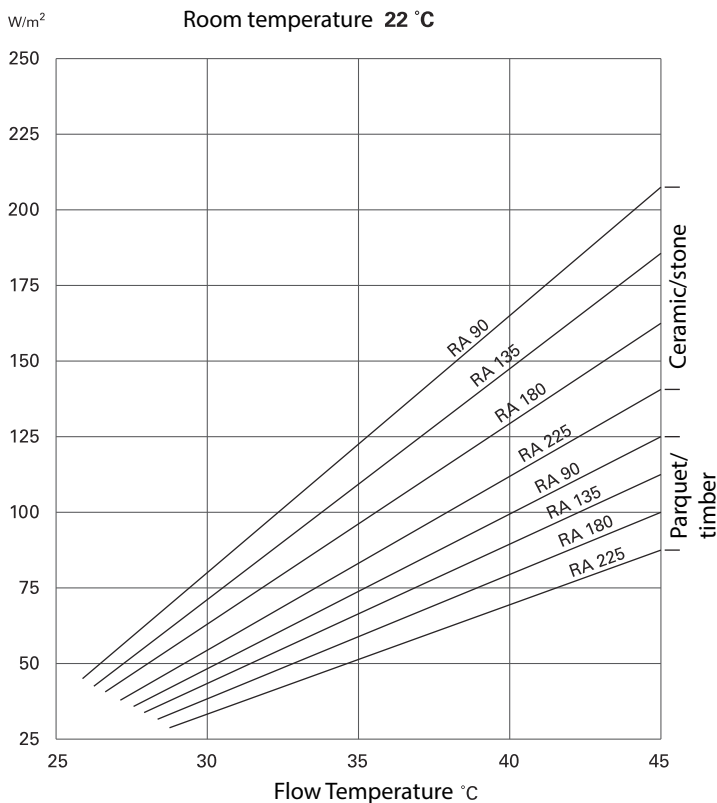

LITHOTHERM - SYSTEM®

Diagramme LITHOTHERM-FORMPLATTEN/ZS

RA = Pipe Spacing